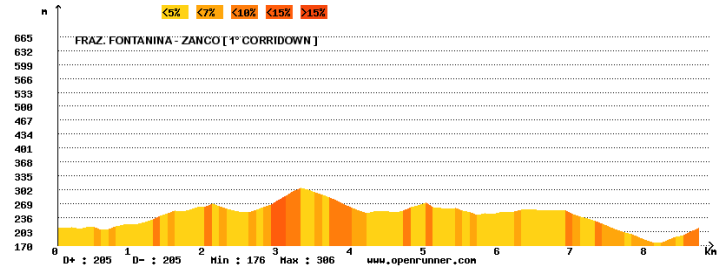

## ***2<sup>a</sup> CORRIDOWN – Di corsa per i bimbi Down***

Fraz. Fontanina - Zanco di Villadeati (AL)

Corsa Podistica a scopo benefico  
non competitiva e aperta a tutti di km 9

Mini-corsa per bambini e ragazzi

RITROVO: ore 14.30 Fraz. Fontanina – Zanco

PARTENZA: ore 15.30

Iscrizioni: 5€ (bambini e ragazzi 3€)

Omaggio a tutti i partecipanti

**RISTORO FINALE**

- ✓ Si declina ogni responsabilità per eventuali danni a persone o cose prima, durante e dopo la manifestazione
- ✓ La corsa si svolgerà con qualsiasi condizione atmosferica

# PLANIMETRIA E ALTIMETRIA:

Indicazioni da Asti (km 20): da Castell'Alfero Stazione svoltare a sx direzione Montiglio/Coconato. Superare il semaforo di Frinco Staz. e prendere la prima strada a dx (indicazioni Zanco/Villadeati). Dopo circa 1 km di nuovo a dx stradina con indicazione Fontanina/Vadarengo.