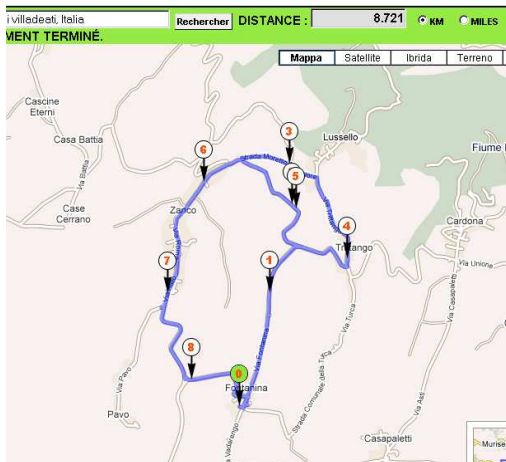

## ***2<sup>a</sup> CORRIDOWN – Di corsa per i bimbi Down***

Fraz. Fontanina - Zanco di Villadeati (AL)

Corsa Podistica a scopo benefico  
non competitiva e aperta a tutti di km 9

Mini-corsa per bambini e ragazzi

RITROVO: ore 14.30 Fraz. Fontanina – Zanco

PARTENZA: ore 15.30

Iscrizioni: 5€ (bambini e ragazzi 3€)

Omaggio a tutti i partecipanti

**RISTORO FINALE**

- ✓ Si declina ogni responsabilità per eventuali danni a persone o cose prima, durante e dopo la manifestazione
- ✓ La corsa si svolgerà con qualsiasi condizione atmosferica

# PLANIMETRIA E ALTIMETRIA:

Indicazioni da Asti (km 20): da Castell'Alfero Stazione svoltare a sx direzione Montiglio/Coconato. Superare il semaforo di Frinco Staz. e prendere la prima strada a dx (indicazioni Zanco/Villadeati). Dopo circa 1 km di nuovo a dx stradina con indicazione Fontanina/Vadarengo.

Indicazioni da Alessandria (km 45): Autostrada A21, uscita Asti Est. Prendere a dx direzione Asti e dopo 200 mt di nuovo a dx sulla tangenziale direzione Casale. A fine tangenziale seguire ancora le indicazioni per Casale. A Castell'Alfero Staz. svoltare a sx direz. Montiglio/Coconato. Superare il semaforo di Frinco Staz. e prendere la prima strada a dx con indicazioni Zanco/Villadeati, quindi, dopo circa 1 km, ancora a dx cartello Fontanina/Vadarengo.